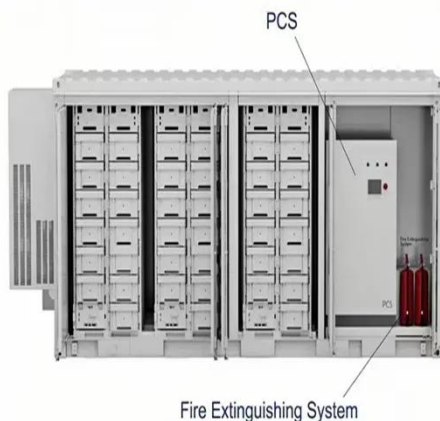

## Sistema solar aislado de 30 kW Batería de almacenamiento de ...

...

Sistema solar trifásico UE de 30 kW + batería de 60 kWh es más que un producto: es una solución energética completa diseñada para reducir sus costes de electricidad, garantizar la ...

## Sistema de Almacenamiento de Energía en Gabinete de Batería

...

Sistema de Almacenamiento de Energía en Gabinete de Batería para Exterior con Refrigeración por Aire Todo en Uno 30Kw 50Kw 60Kwh con 220V Inversor Híbrido para ...