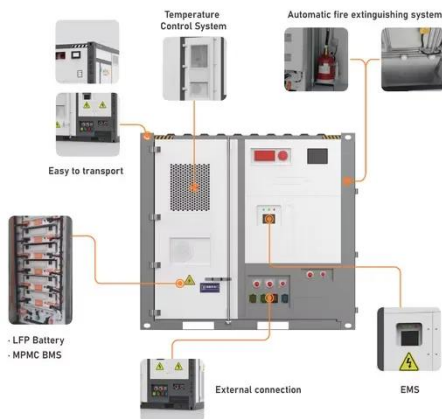

Armario de sistema de almacenamiento de energía de alta ...

Armario de sistema de almacenamiento de energía de alta tensión para exteriores 30-60 Kwh 40-50 Kw Refrigeración por aire y líquido Tipo de batería Lifepo4 200Kwh ESS descripción