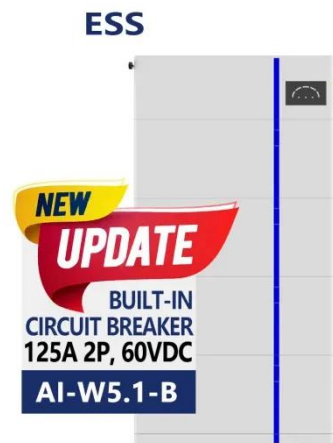

Sistema de almacenamiento de energía de gabinete exterior de ...

Alta calidad Sistema de almacenamiento de energía de gabinete exterior de 30kW 100kWh de China, Líder de China Sistema de almacenamiento de energía en contenedores de 30 kW ...