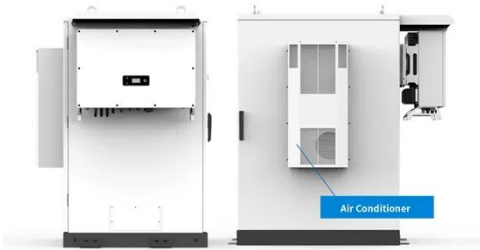

Sistema solar trifásico UE de 30 kW + batería de 60 kWh es más que un producto: es una solución energética completa diseñada para reducir sus costes de electricidad, garantizar la ...