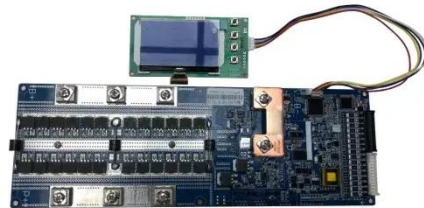

Racks de exteriores para sistemas de almacenamiento de energía

29 de ene. de 2025 · La proporción cada vez mayor de energías renovables en la combinación de las fuentes de alimentación eléctrica, junto con un rápido aumento en el número de ...