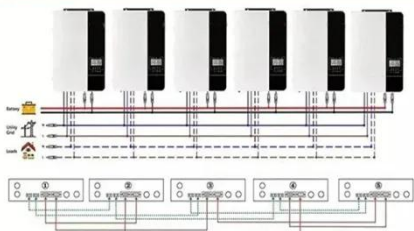

AC input wires

AC output wires

Amazon.es: Fuente Alimentacion Portatil

Estación de energía portátil de 300 W, 90000 mAh, banco de energía para portátil con salidas CA/CC/USB/tipo C, 6 puertos de fuente de alimentación para camping, aventuras al aire libre, ...

Fuente de alimentación ajustable de 220 V CC regulada para ...