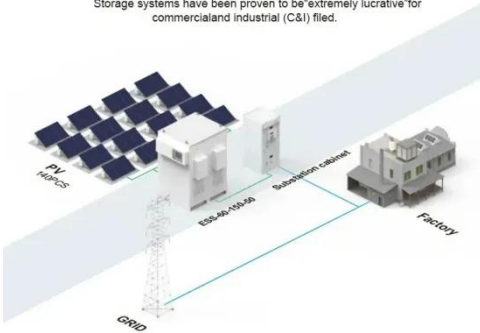

BASIC APPLICATION

energía portátil de 1500 W generalmente viene con múltiples tomas de corriente, incluidos puertos USB y tomas de ...

Estación de Energía Portátil 1500W ALLPOWERS S1500 Plus, ...

Potencia Sólida de 1500W para Cualquier Ocasión: La ALLPOWERS S1500 Plus es una estación de energía portátil con una potencia de 1500W (pico 3000W) y una capacidad de ...