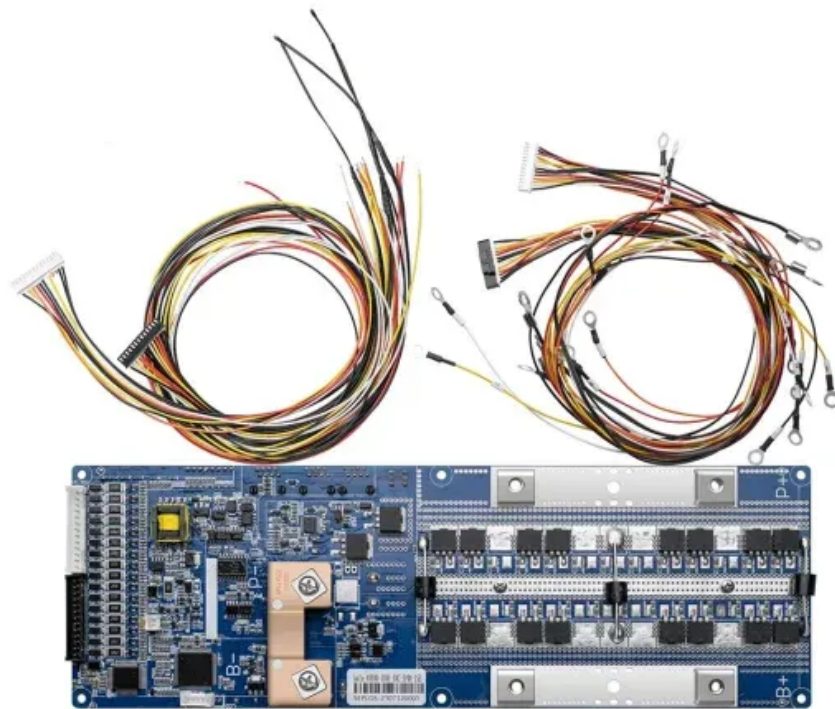

Val SolarTech

Fuente de alimentación portátil para exteriores de 100 kWh

Fuente de alimentación portátil para exteriores de 100 kWh

Estación de energía portátil XY 100W Solar y 220V/110V 75WH salida de

Estación de energía portátil XY 100W Solar y 220V/110V 75WH salida de batería luz LED enchufe Universal fuente de alimentación para exteriores 5.0 7 valoraciones ? 13 vendido (s) 75,39EUR

...

155Wh Generador Solar Portátil 100W Fuente Alimentación ...

155Wh Generador Solar Portátil 100W Fuente Alimentación Batería Litio Respaldo 42000mAh con Salida AC / 3 DC / 3 USB y Linterna LED para Exteriores Camping Emergencia

AIMTOM Estación de energía de 42000 mAh 155 Wh, fuente de alimentación

Amazon : AIMTOM Estación de energía de 42000 mAh 155 Wh, fuente de alimentación de emergencia con linternas (panel solar opcional), para camping, hogar, CPAP, viajes, ...