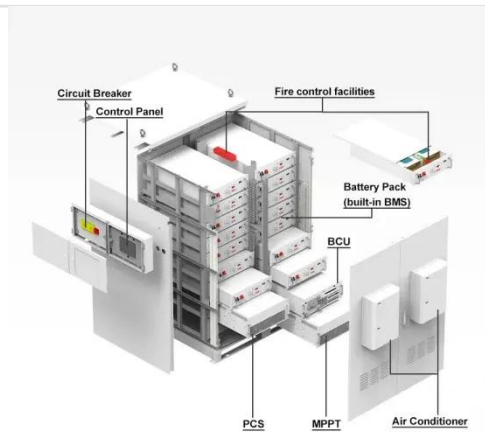

Amazon : ITECH Fuente de alimentación programable IT-M7721L de ...

ITECH recién lanzado IT-M7700 Fuente de alimentación de CA programable de alto rendimiento combina inteligencia y flexibilidad, rompe a través de los enormes defectos de la fuente de ...