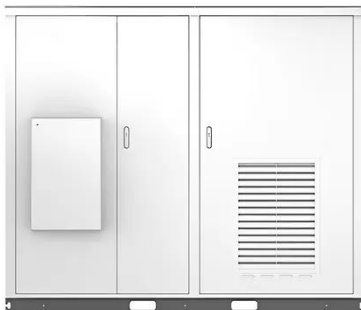

Fábrica danesa de armarios eléctricos para exteriores

Armario eléctrico de exterior

22 de sept. de 2025 · Armario eléctrico de exterior Los armarios eléctricos de exterior Shengen ofrecen una protección pulida y resistente a la corrosión para los componentes vitales. ...

Armarios eléctricos , Schneider Electric España

Schneider Electric España , Los armarios eléctricos de Schneider están hechos para reducir el carbono, incrementar la robustez, asegurar flexibilidad y mejorar la eficacia operativa.

Solar

Cajas eléctricas de gran tamaño, cajas ...

Caja eléctrica grande personalizada de KDM para su proyecto Su principal fabricante de armarios eléctricos de gran tamaño, tanto para interiores como para exteriores. recinto exterior KDM fabrica cajas eléctricas de distintos ...