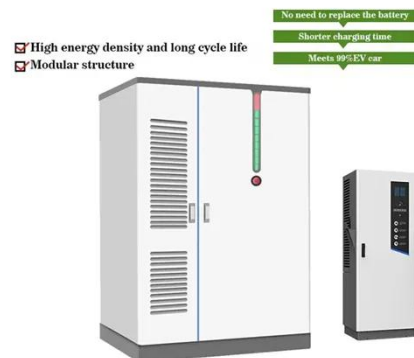

### **Inversor solar de 60 V a 220 V, 8000 W, inversor híbrido, CC 72 V 60 V**

Amazon : Inversor solar de 60 V a 220 V, 8000 W, inversor híbrido, CC 72 V 60 V 48 V 24 V 12 V a 220/110 V CA, con pantalla LED, inversor fotovoltaico de onda sinusoidal pura fuera de ...

## Inversor de onda sinusoidal pura de alta potencia de 7000 W

Inversor de onda sinusoidal pura de alta potencia de 7000 W, convertidor de voltaje de 60 V a 220 V para coche y hogar, compatible con 12 V/24 V/48 V/72 V, ideal para uso automático y ...

## **inversor: Explore its Definition & Usage , RedKiwi Words**

'Inversor' means an electrical device that converts direct current into alternating current or a person or company that invests money in a business or project.