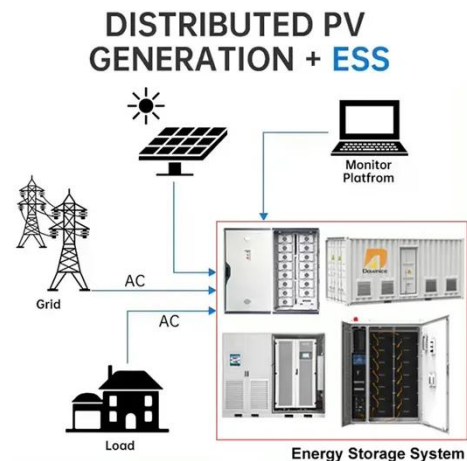

### Huawei ETP48600-C5A8 Sistema de fuente de alimentación de ...

3 de nov. de 2025 · Huawei ETP48600-C5A8 Sistema de fuente de alimentación de conmutación de comunicación integrada 48V600A Huawei Etp48600-C5A8 es un sistema de fuente de ...

## Gabinete interior de comunicación Huawei ...

2 de oct. de 2025 · Huawei TP48600B-N16C1 is an indoor Power System, es decir, sistema de alimentación CA/CC, which supplies Power to -48V series communication equipment.

## Fuente de alimentación de comunicación integrada Huawei ...

16 de sept. de 2025 · Huawei ETP48200-C5B6 is an AC/DC 48V embedded power system that can be installed in standard 19 o 23 gabinete en pulgadas.