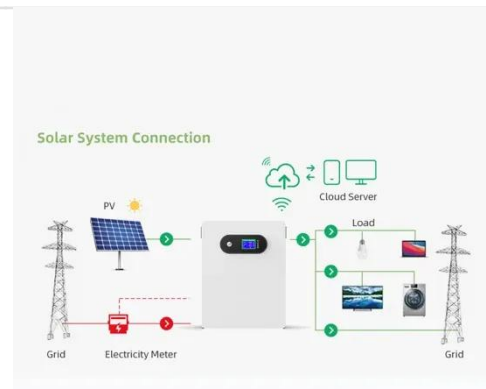

Inversores De Corriente

Compra lo mejor en Inversores de corriente al mejor precio en Homecenter. Pagos Online con Tarjeta Débito, Crédito, CMR, Baloto, Efecty o Cajas en Tienda.