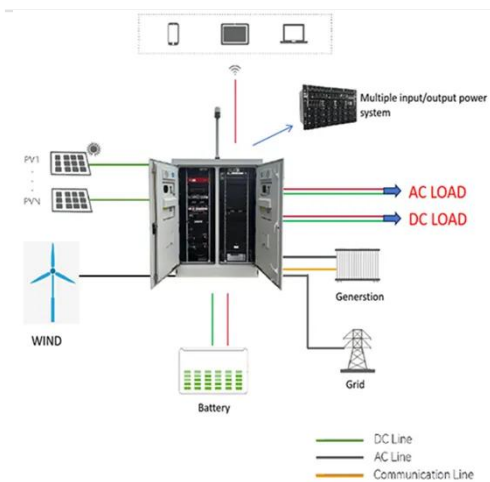

Inversores Corriente

Envíos Gratis en el día Comprá Inversores Corriente en cuotas sin interés! Conocé nuestras increíbles ofertas y promociones en millones de productos.

Inversores De Corriente

Compra lo mejor en Inversores de corriente al mejor precio en Homecenter. Pagos Online con Tarjeta Débito, Crédito, CMR, Baloto, Efecty o Cajas en Tienda.

TPLINK GUAYANA

Categoria: INVERSORES In stock :17 Ver detalles INVERSOR 500W IT INVERSA Cant: UND Pedir 283,97 USD - 40.289,38BS In stock :9 Ver detalles