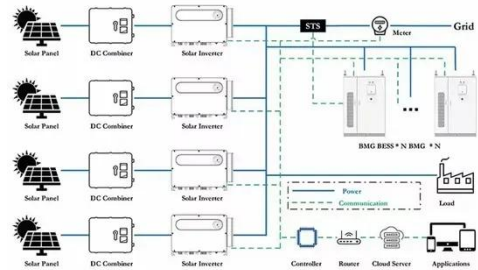

Inversores

Un inversor es un aparato eléctrico capaz de transformar o invertir (de ahí el nombre) energía DC (baterías, celdas solares, etc) en energía AC (equipos eléctricos domésticos). Nuestros ...