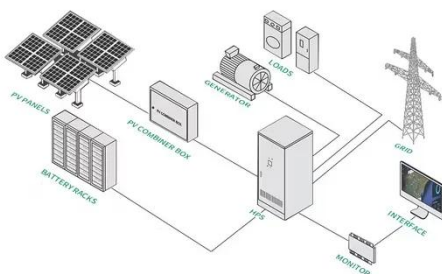

Solución BESS Huawei de 200 kWh LUNA2000-200KWH-2H1

La Solución BESS Huawei de 200 kWh LUNA2000-200KWH-2H1 es un sistema de almacenamiento de energía de última generación, diseñado para satisfacer las demandas ...