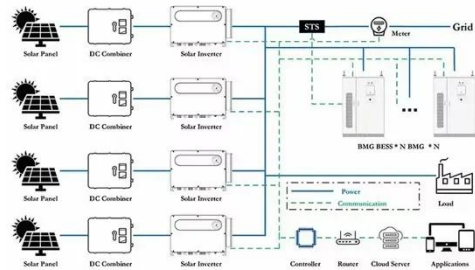

La revolución del almacenamiento con Huawei , SolarToday

23 de jun. de 2025 · La revolución en el almacenamiento de energía con la batería LUNA2000-215kWh de Huawei
En el dinámico panorama de las energías renovables, Huawei ha ...